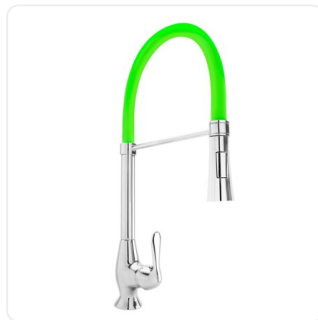

GF LVP Monoc VERA Basic
GRIVAL Va5035551
\$275.400

Mezclador Lavaplatos en Bronce
Manija Tipo Palanca Cuello
Escualizable C
\$228.900

Llave Cocina Móvil Cuello de
Ganso Negra Leos
\$223.000

Mezclador Lavaplatos Extraible en
Acero Inoxidable # 304 Incluye
Manguer
\$196.533

Llave Cocina Móvil Cuello de
Ganso Negra Leos
\$223.000

Mezclador Lavaplatos Extraible en
Acero Inoxidable # 304 Incluye
Manguer
\$196.533

Mezclador Lavaplatos Extraible en
Acero Inoxidable # 304 Incluye
Manguer
\$180.200

Mezclador Lavaplatos Extraible en
Acero Inoxidable # 304 Cromado
\$164.874

Mezclador Lavaplatos en Acero
Inoxidable # 201 Color Oro Rosa
Manija en
\$164.375

Mezclador Lavaplatos en Bronce
Cuello Escualizable Color Blanco
\$156.556

Mezclador Lavaplatos en Acero
Inoxidable # 201 Cromado Manija
en Zinc
\$143.631

Mezclador Lavaplatos en Bronce
Cuello Escualizable Color Verde
\$139.900

Mezclador Lavaplatos en Acero
Inoxidable # 201 Color Oro Rosa
Manija en
\$128.064