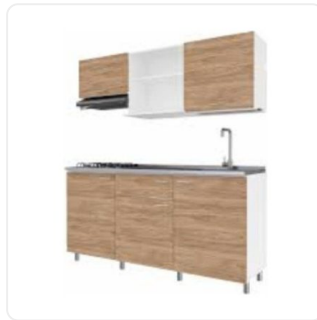

Cocina Integral Socoda Montana
180 Blanco-Maple 4 Gas —
Derecha
$3.451.600