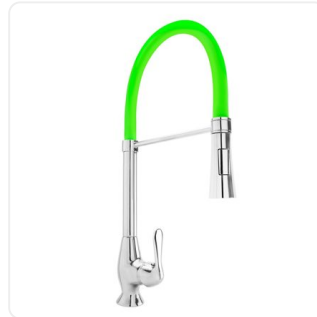

GF LVP Monoc VERA Basic
GRIVAL Va5035551
\$275.400

Mezclador Lavaplatos en Bronce
Manija Tipo Palanca Cuello
Escualizable C
\$228.900

Llave Cocina Móvil Cuello de
Ganso Negra Leos
\$223.000

Mezclador Lavaplatos Extraible en
Acero Inoxidable # 304 Incluye
Manguer
\$196.533

Mezclador Lavaplatos Extraible en
Acero Inoxidable # 304 Incluye
Manguer
\$180.200

Mezclador Lavaplatos Extraible en
Acero Inoxidable # 304 Cromado
\$164.874

Mezclador Lavaplatos en Acero
Inoxidable # 201 Color Oro Rosa
Manija en
\$164.375

Mezclador Lavaplatos en Bronce
Cuello Escualizable Color Blanco
\$156.556

Mezclador Lavaplatos en Acero
Inoxidable # 201 Cromado Manija
en Zinc
\$143.631

Mezclador Lavaplatos en Bronce
Cuello Escualizable Color Verde
\$139.900

Filtro AGUA PARA Conexion A Grifo
797405551
\$139.800

Mezclador Lavaplatos en Acero
Inoxidable # 201 Color Oro Rosa
Manija en
\$128.064

Mezclador Lavaplatos Meson
Lavaplatos Esqualizable Cuerpo en
ABS Base en
\$126.832