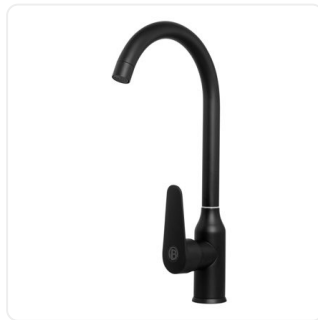

Mezclador Lavaplatos en Acero
Inoxidable # 201 Color Negro
Manija en Zin
$122.100