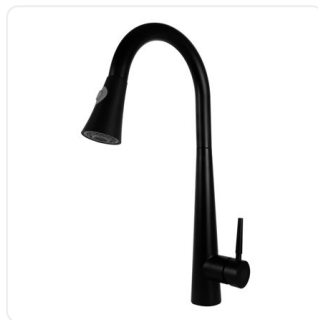

GF LVP Monoc VERA Basic
GRIVAL Va5035551
\$275.400

Mezclador Lavaplatos en Bronce
Manija Tipo Palanca Cuello
Escualizable C
\$228.900

Llave Cocina Móvil Cuello de
Ganso Negra Leos
\$223.000

Mezclador Lavaplatos Extraible en
Acero Inoxidable # 304 Incluye
Manguer
\$196.533

Filtro AGUA PARA Conexion A Grifo
797405551
\$139.800

Mezclador Lavaplatos en Acero
Inoxidable # 201 Color Oro Rosa
Manija en
\$128.064

Mezclador Lavaplatos Meson
Lavaplatos Esqualizable Cuerpo en
ABS Base en
\$126.832

Monocontrol lavaplatos

Llave Cocina Móvil con Resorte
Negra Leos
\$498.000

GF LVP Monoc VERA Basic
GRIVAL Va5035551
\$275.400

Mezclador Lavaplatos en Bronce
Manija Tipo Palanca Cuello
Escualizable C
\$228.900

Llave Cocina Móvil Cuello de
Ganso Negra Leos
\$223.000

Mezclador Lavaplatos Extraible en
Acero Inoxidable # 304 Incluye
Manguer
\$196.533

Mezclador Lavaplatos Extraible en
Acero Inoxidable # 304 Incluye
Manguer
\$180.200