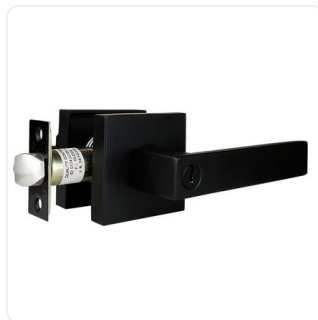

Kit Colon Black (KL 6000-4) · KL Cerraduras
\$321.980

Kit Atlas-4 (KL 6008-4) · KL Cerraduras
\$319.600

Kit Alfa (KL 6009) · KL Cerraduras
\$313.900

Cerraduras para Interiores

Cerradura de Tráfico Pesado KL 140 B · KL Cerraduras
\$193.108

Manija Aluminio KL 121 A · KL Cerraduras
\$165.300

Manija Aluminio KL 120 A · KL Cerraduras
\$165.300

Cerradura de Privacidad KL 111 · KL Cerraduras
\$164.436

Cerradura Cilíndrica KL 502 B · KL Cerraduras
\$163.000