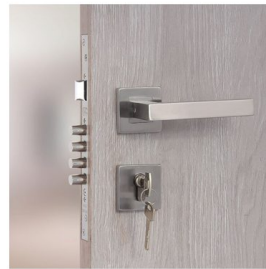

Cerradura Inteligente LAUS Bluetooth · Manija Digital · KL Cerraduras
\$837.900

Cerraduras de Entrada Principal

Kit Versus actionh (KL 6005) · KL Cerraduras
\$418.900

Kit Stylus Pomo-4 (KL 6017-4) · KL Cerraduras
\$374.900

Kit Stylus Manija-4 (KL 6015-4) · KL Cerraduras
\$363.900

Kit Stylus Pomo (KL 6017) · KL Cerraduras
\$360.900

Kit Versus Black-4 (KL 6016-4) · KL Cerraduras
\$357.900

Kit Stylus Manija (KL 6015) · KL Cerraduras
\$350.900