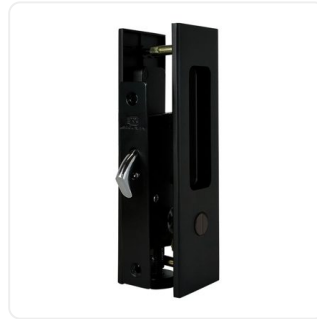

Cerradura Auxiliar Cilindro Perfil
Europeo C950 KL C640I 79 C950-
60 · KL
\$178.500

Cerradura Auxiliar KL 106 · KL
Cerraduras
\$166.300

Cerradura Auxiliar Cerrojo KL 103
Llave Llave · KL Cerraduras
\$165.300

Cerradura Auxiliar C640I-91-2 · KL
Cerraduras
\$163.787

Cerradura Pico de Loro KL 302-1
Black Tipo Cazuela Baño · KL
Cerraduras
\$156.800

Cerradura de Sobreponer RIM Rim
Ultra · KL Cerraduras
\$154.100

Cerradura de Sobreponer RIM Rim
Plus · KL Cerraduras
\$151.800