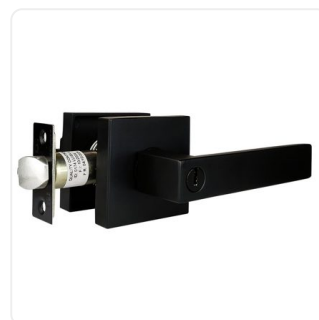

Kit Colon Black (KL 6000-4) · KL Cerraduras
\$321.980

Kit Atlas-4 (KL 6008-4) · KL Cerraduras
\$319.600

Kit Alfa (KL 6009) · KL Cerraduras
\$313.900

Cerraduras para Interiores

Cerradura de Tráfico Pesado KL 140 B · KL Cerraduras
\$193.108

Manija Aluminio KL 121 A · KL Cerraduras
\$165.300

Manija Aluminio KL 120 A · KL Cerraduras
\$165.300

Cerradura de Privacidad KL 111 · KL Cerraduras
\$164.436

Cerradura Cilíndrica KL 502 B · KL Cerraduras
\$163.000

Manija Tubular KL 113 A · KL Cerraduras
\$159.800

Manija Tubular KL 113 E · KL Cerraduras
\$159.800

Manija Aluminio KL 121 B · KL Cerraduras
\$157.600

Manija Tubular KL 113 B · KL Cerraduras
\$156.600

Manija Tubular KL 102 B · KL Cerraduras
\$155.900