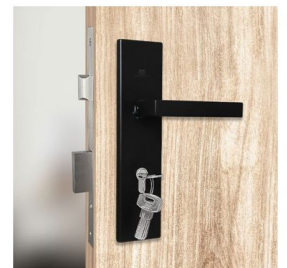

Kit Novos-4 (KL 6003-4) · KL Cerraduras
\$348.900

Kit Versus Black (KL 6016) · KL Cerraduras
\$336.900

Kit Novos-4 (KL 6003) · KL Cerraduras
\$334.900

Kit Alfa-4 (KL 6009-4) · KL Cerraduras
\$326.900

Kit Versus-4 (KL 6004-4) · KL Cerraduras
\$325.900