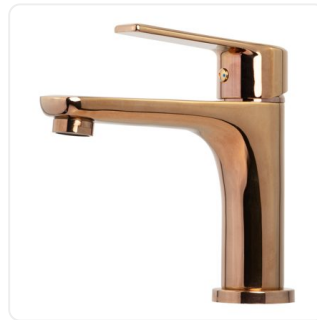

GRIF Orinal PUSH EXP 3/4
CORONA 947140001
\$318.100

GF LVM INST PUSH MESA
CORONA 947120001
\$294.800

GRF LVM Monocontrol ALTO
Cascade UNDS Ca1040001
\$238.500

Griferia Lavamanos MONO ALTO
VERA GRIVAL Va1018881
\$224.900

Mezclador Lavamanos Bajo Cuerpo
en Laton Manija en Zinc Cartucho
Ceramic
\$214.900

Llave Lavamanos Monocontrol Alta
Negra Unifer
\$205.500

Mezclador Lavamanos en Zinc
Color Negro manija en Zinc
\$173.900

Llave Lavamanos de Sensor en
Zinc Cuello Semicurvo Cromada
\$169.700

Mezclador Lavamanos Bajo
Extraible Cuerpo en Laton Manija
en Zinc Cartuc
\$168.900

Mezclador Lavamanos Bajo en
Bronce Color Oro Rosa Manija en
Zinc 700g
\$167.984

GF Monoc Cusco Cromo ALTA
CORONA Pm1305551
\$166.700

Llave Lavamanos Monocontrol Alta
Cuadrada Unifer
\$165.600

Llave de Pedal Cuerpo en Bronce y
Acero Inoxidable Acabado Cromado
\$161.000

Grifería de ducha