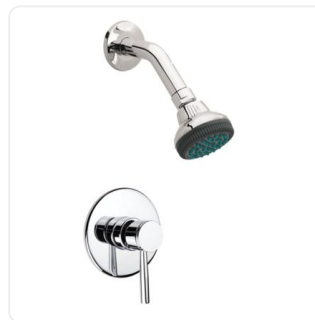

Llave Lavamanos de Sensor en
Zinc Cuello Semicurvo Cromada
\$169.700

Mezclador Lavamanos Bajo
Extraible Cuerpo en Laton Manija
en Zinc Cartuc
\$168.900

Mezclador Lavamanos Bajo en
Bronce Color Oro Rosa Manija en
Zinc 700g
\$167.984

GF Monoc Cusco Cromo ALTA
CORONA Pm1305551
\$166.700

Llave Lavamanos Monocontrol Alta
Cuadrada Unifer
\$165.600

Llave de Pedal Cuerpo en Bronce y
Acero Inoxidable Acabado Cromado
\$161.000

Grifería de ducha

Torre Ducha en Acero Inox #304
Negra con Manguera de 1.50mts
\$536.700

Torre Ducha en Acero Inox #304
Negra con Manguera de 1.50mts 4
Funciones
\$533.800

DH Koral PRO Monocontrol SD
Cromo · Corona
\$421.900

Set Barra Ducha Cromado
\$320.159

DH Monocontrol Barcelona Mate
Black · Corona
\$211.400

Ducha 8P Plástica Aluvia · Corona
\$200.700

Ducha Monocontrol VERA · Corona
\$196.800

DH Monocontrol Aluvia REG Dalia
Mate Black · Corona
\$176.400