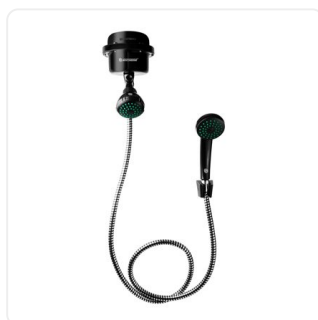

GF Monoc Cusco Cromo ALTA
CORONA Pm1305551
\$166.700

Llave Lavamanos Monocontrol Alta
Cuadrada Unifer
\$165.600

Llave de Pedal Cuerpo en Bronce y
Acero Inoxidable Acabado Cromado
\$161.000

Grifería de ducha

Torre Ducha en Acero Inox #304
Negra con Manguera de 1.50mts
\$536.700

Torre Ducha en Acero Inox #304
Negra con Manguera de 1.50mts 4
Funciones
\$533.800

DH Koral PRO Monocontrol SD
Cromo · Corona
\$421.900

\$146.400

Ducha Fusion Dirigible Blanca Kit
110V

\$138.000

Ducha Maxi Zent Blanca con
Manguera 110V+ Niple Forte

\$126.900

Ducha Fusion Dirigible Blanca Slim
220V

\$126.827

Ducha Victory Dirigible Negra Kit
110V

\$126.827

Ducha Maxi Zent Blanca con
Selector con Manguera 220V+
Niple Forte

\$125.806

Ducha Maxi Zent Dirigible Negra
220V

\$123.022

Ducha Maxi Zent Dirigible Negra
110V

\$121.609

Lavamanos