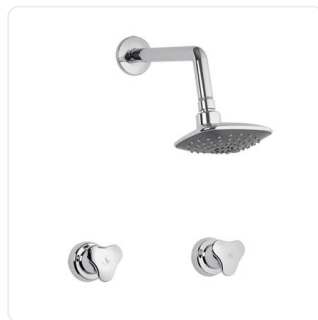

Ducha 8P TCTA Aluvia · Corona
$149.900