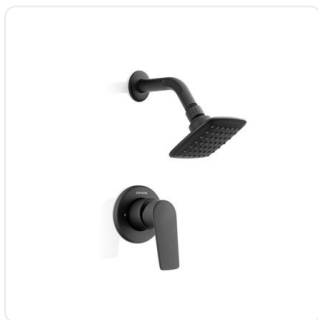

Llave Lavamanos de Sensor en
Zinc Cuello Semicurvo Cromada
\$169.700

Mezclador Lavamanos Bajo
Extraible Cuerpo en Laton Manija
en Zinc Cartuc
\$168.900

Mezclador Lavamanos Bajo en
Bronce Color Oro Rosa Manija en
Zinc 700g
\$167.984

GF Monoc Cusco Cromo ALTA
CORONA Pm1305551
\$166.700

Llave Lavamanos Monocontrol Alta
Cuadrada Unifer
\$165.600

Llave de Pedal Cuerpo en Bronce y
Acero Inoxidable Acabado Cromado
\$161.000

Grifería de ducha

Torre Ducha en Acero Inox #304
Negra con Manguera de 1.50mts
\$536.700

Torre Ducha en Acero Inox #304
Negra con Manguera de 1.50mts 4
Funciones
\$533.800

DH Koral PRO Monocontrol SD
Cromo · Corona
\$421.900

Set Barra Ducha Cromado
\$320.159

DH Monocontrol Barcelona Mate
Black · Corona
\$211.400

Ducha 8P Plástica Aluvia · Corona
\$200.700

Ducha Monocontrol VERA · Corona
\$196.800

DH Monocontrol Aluvia REG Dalia
Mate Black · Corona
\$176.400