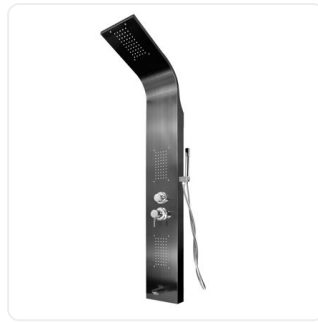

GRIF Orinal PUSH EXP 3/4
CORONA 947140001
\$318.100

GF LVM INST PUSH MESA
CORONA 947120001
\$294.800

GRF LVM Monocontrol ALTO
Cascade UNDS Ca1040001
\$238.500

Griferia Lavamanos MONO ALTO
VERA GRIVAL Va1018881
\$224.900

Llave Lavamanos de Sensor en
Zinc Cuello Semicurvo Cromada
\$169.700

Mezclador Lavamanos Bajo
Extraible Cuerpo en Laton Manija
en Zinc Cartuc
\$168.900

Mezclador Lavamanos Bajo en
Bronce Color Oro Rosa Manija en
Zinc 700g
\$167.984

GF Monoc Cusco Cromo ALTA
CORONA Pm1305551
\$166.700

Llave Lavamanos Monocontrol Alta
Cuadrada Unifer
\$165.600

Llave de Pedal Cuerpo en Bronce y
Acero Inoxidable Acabado Cromado
\$161.000

Grifería de ducha

Torre Ducha en Acero Inox #304
Negra con Manguera de 1.50mts
\$536.700

Torre Ducha en Acero Inox #304
Negra con Manguera de 1.50mts 4
Funciones
\$533.800

DH Koral PRO Monocontrol SD
Cromo · Corona
\$421.900