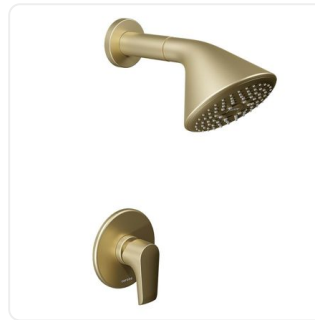

DH Cascade PLUS Monocontrol
SSB Sahara · Corona
$331.000