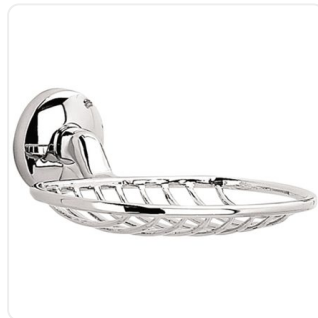

GF Monoc Cusco Cromo ALTA
CORONA Pm1305551
\$166.700

Llave Lavamanos Monocontrol Alta
Cuadrada Unifer
\$165.600

Llave de Pedal Cuerpo en Bronce y
Acero Inoxidable Acabado Cromado
\$161.000

Grifería de ducha

Torre Ducha en Acero Inox #304
Negra con Manguera de 1.50mts
\$536.700

Torre Ducha en Acero Inox #304
Negra con Manguera de 1.50mts 4
Funciones
\$533.800

DH Koral PRO Monocontrol SD
Cromo · Corona
\$421.900

\$73.600

Accesorios de baño

Barra Seguridad Plegable GRIVAL
706590001
\$777.800

Secador para Manos Cromado
\$444.487

Juego Accesorios para Bano en Aluminio x 6 Piezas Negro
\$143.900

Juego Accesorios para Bano x 6 Piezas en Zinc Color Negro
\$101.461

Barra de Seguridad Mango Antideslizante 40cm
\$74.900

Jabonera Ducha Palermo CORONA PI6060001
\$74.600

Rejilla Piso en Acero Inox # 304 10*40CM
\$70.200

Barra de Seguridad Mango Antideslizante 35cm
\$68.800