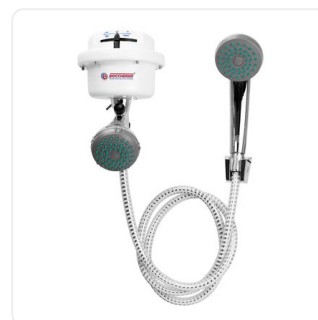

GF Monoc Cusco Cromo ALTA
CORONA Pm1305551
\$166.700

Llave Lavamanos Monocontrol Alta
Cuadrada Unifer
\$165.600

Llave de Pedal Cuerpo en Bronce y
Acero Inoxidable Acabado Cromado
\$161.000

Grifería de ducha

Torre Ducha en Acero Inox #304
Negra con Manguera de 1.50mts
\$536.700

Torre Ducha en Acero Inox #304
Negra con Manguera de 1.50mts 4
Funciones
\$533.800

DH Koral PRO Monocontrol SD
Cromo · Corona
\$421.900

\$160.000

Ducha Fusion Dirigible Negra Kit
220V

\$154.275

Ducha Fusion Dirigible Negra Kit
110V

\$154.275

Ducha Fusion Dirigible Blanca Kit
220V

\$149.885

Ducha Horizontal Lusso Blanca
110V

\$146.400

Ducha Fusion Dirigible Blanca Kit
110V

\$138.000

Ducha Maxi Zent Blanca con
Manguera 110V+ Niple Forte

\$126.900

Ducha Fusion Dirigible Blanca Slim
220V

\$126.827

Ducha Victory Dirigible Negra Kit
110V