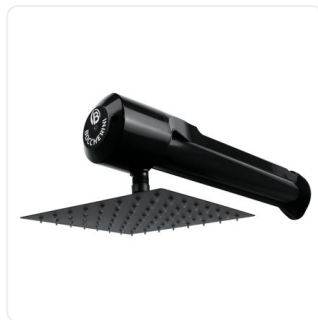

Ducha Horizontal Lusso Negra
110V

$160.000