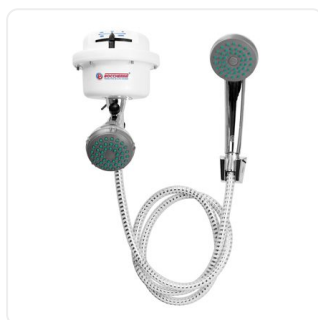

GF Monoc Cusco Cromo ALTA
CORONA Pm1305551
\$166.700

Llave Lavamanos Monocontrol Alta
Cuadrada Unifer
\$165.600

Llave de Pedal Cuerpo en Bronce y
Acero Inoxidable Acabado Cromado
\$161.000

Grifería de ducha

Torre Ducha en Acero Inox #304
Negra con Manguera de 1.50mts
\$536.700

Torre Ducha en Acero Inox #304
Negra con Manguera de 1.50mts 4
Funciones
\$533.800

DH Koral PRO Monocontrol SD
Cromo · Corona
\$421.900

\$160.000

Ducha Fusion Dirigible Negra Kit
220V

\$154.275

Ducha Fusion Dirigible Negra Kit
110V

\$154.275

Ducha Fusion Dirigible Blanca Kit
220V

\$149.885

Ducha Horizontal Lusso Blanca
110V

\$146.400

Ducha Fusion Dirigible Blanca Kit
110V

\$138.000

Ducha Maxi Zent Blanca con
Manguera 110V+ Niple Forte

\$126.900

Ducha Fusion Dirigible Blanca Slim
220V

\$126.827

Ducha Victory Dirigible Negra Kit
110V