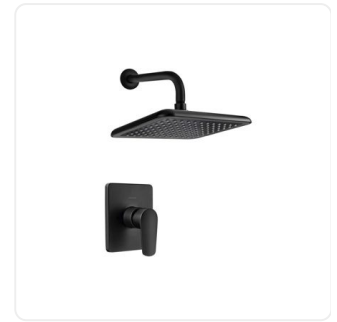

Llave Lavamanos de Sensor en
Zinc Cuello Semicurvo Cromada
\$169.700

Mezclador Lavamanos Bajo
Extraible Cuerpo en Laton Manija
en Zinc Cartuc
\$168.900

Mezclador Lavamanos Bajo en
Bronce Color Oro Rosa Manija en
Zinc 700g
\$167.984

GF Monoc Cusco Cromo ALTA
CORONA Pm1305551
\$166.700

Llave Lavamanos Monocontrol Alta
Cuadrada Unifer
\$165.600

Llave de Pedal Cuerpo en Bronce y
Acero Inoxidable Acabado Cromado
\$161.000

Grifería de ducha

Torre Ducha en Acero Inox #304
Negra con Manguera de 1.50mts
\$536.700

Torre Ducha en Acero Inox #304
Negra con Manguera de 1.50mts 4
Funciones
\$533.800

DH Koral PRO Monocontrol SD
Cromo · Corona
\$421.900