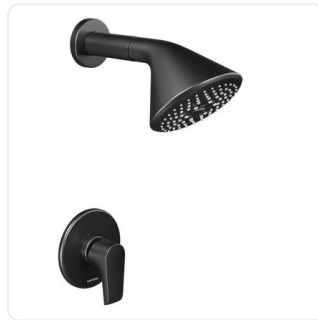

DH Cascade PLUS Monocontrol
SSB Mate Black · Corona
$331.900