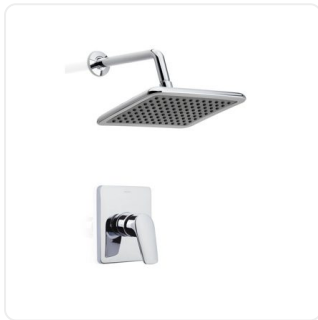

DH Monocontrol Greta Cromo SD ·
Corona
$369.500