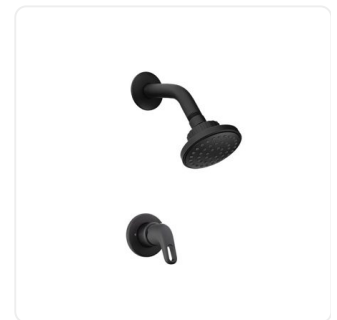

Llave Lavamanos de Sensor en
Zinc Cuello Semicurvo Cromada
\$169.700

Mezclador Lavamanos Bajo
Extraible Cuerpo en Laton Manija
en Zinc Cartuc
\$168.900

Mezclador Lavamanos Bajo en
Bronce Color Oro Rosa Manija en
Zinc 700g
\$167.984

GF Monoc Cusco Cromo ALTA
CORONA Pm1305551
\$166.700

Llave Lavamanos Monocontrol Alta
Cuadrada Unifer
\$165.600

Llave de Pedal Cuerpo en Bronce y
Acero Inoxidable Acabado Cromado
\$161.000

Grifería de ducha

Torre Ducha en Acero Inox #304
Negra con Manguera de 1.50mts
\$536.700

Torre Ducha en Acero Inox #304
Negra con Manguera de 1.50mts 4
Funciones
\$533.800

DH Koral PRO Monocontrol SD
Cromo · Corona
\$421.900

Set Barra Ducha Cromado
\$320.159

DH Monocontrol Barcelona Mate
Black · Corona
\$211.400

Ducha 8P Plástica Aluvia · Corona
\$200.700

Ducha Monocontrol VERA · Corona
\$196.800

DH Monocontrol Aluvia REG Dalia
Mate Black · Corona
\$176.400