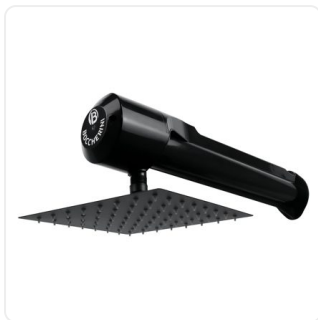

Duchas eléctricas

Ducha Horizontal Lusso Negra
220V

$173.880