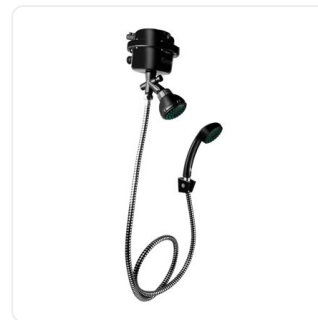

Ducha Fusion Dirigible Negra Kit
220V

$154.275