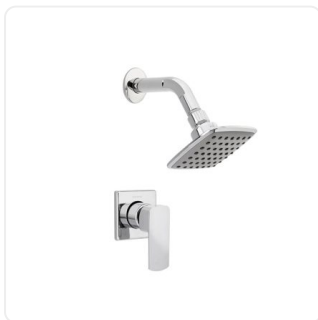

Llave Lavamanos de Sensor en
Zinc Cuello Semicurvo Cromada
\$169.700

Mezclador Lavamanos Bajo
Extraible Cuerpo en Laton Manija
en Zinc Cartuc
\$168.900

Mezclador Lavamanos Bajo en
Bronce Color Oro Rosa Manija en
Zinc 700g
\$167.984

GF Monoc Cusco Cromo ALTA
CORONA Pm1305551
\$166.700

Llave Lavamanos Monocontrol Alta
Cuadrada Unifer
\$165.600

Llave de Pedal Cuerpo en Bronce y
Acero Inoxidable Acabado Cromado
\$161.000

Grifería de ducha

Torre Ducha en Acero Inox #304
Negra con Manguera de 1.50mts
\$536.700

Torre Ducha en Acero Inox #304
Negra con Manguera de 1.50mts 4
Funciones
\$533.800

DH Koral PRO Monocontrol SD
Cromo · Corona
\$421.900

Set Barra Ducha Cromado
\$320.159

DH Monocontrol Barcelona Mate
Black · Corona
\$211.400

Ducha 8P Plástica Aluvia · Corona
\$200.700

Ducha Monocontrol VERA · Corona
\$196.800

DH Monocontrol Aluvia REG Dalia
Mate Black · Corona
\$176.400