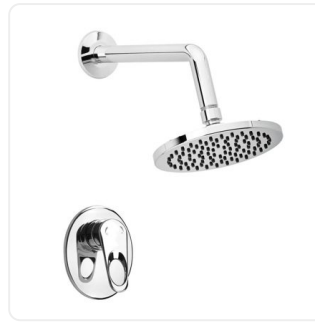

GRIF Orinal PUSH EXP 3/4
CORONA 947140001
\$318.100

GF LVM INST PUSH MESA
CORONA 947120001
\$294.800

GRF LVM Monocontrol ALTO
Cascade UNDS Ca1040001
\$238.500

Griferia Lavamanos MONO ALTO
VERA GRIVAL Va1018881
\$224.900

Llave Lavamanos de Sensor en
Zinc Cuello Semicurvo Cromada
\$169.700

Mezclador Lavamanos Bajo
Extraible Cuerpo en Laton Manija
en Zinc Cartuc
\$168.900

Mezclador Lavamanos Bajo en
Bronce Color Oro Rosa Manija en
Zinc 700g
\$167.984

GF Monoc Cusco Cromo ALTA
CORONA Pm1305551
\$166.700

Llave Lavamanos Monocontrol Alta
Cuadrada Unifer
\$165.600

Llave de Pedal Cuerpo en Bronce y
Acero Inoxidable Acabado Cromado
\$161.000

Grifería de ducha

Torre Ducha en Acero Inox #304
Negra con Manguera de 1.50mts
\$536.700

Torre Ducha en Acero Inox #304
Negra con Manguera de 1.50mts 4
Funciones
\$533.800

DH Koral PRO Monocontrol SD
Cromo · Corona
\$421.900