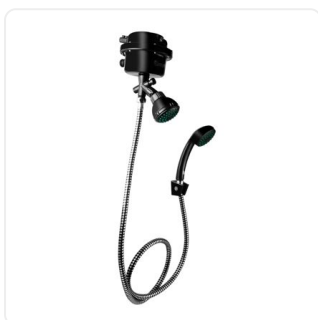

Ducha Fusion Dirigible Negra Kit
110V

$154.275