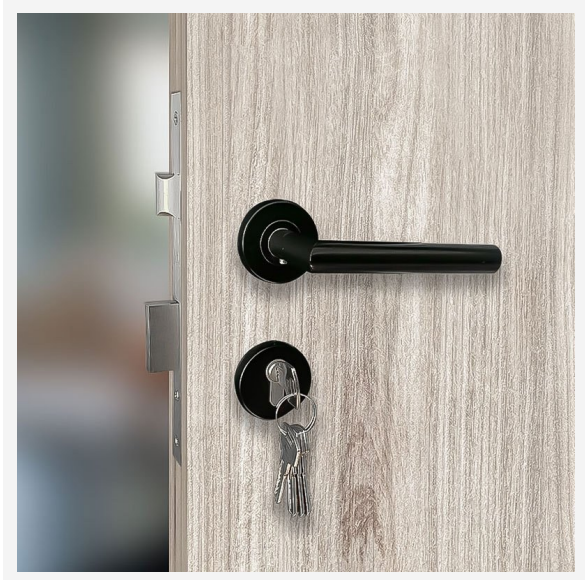

PRODUCTO

Moressco Kit Versus Black (KL 6016)

\$336.900

Precio Moressco

PARA QUÉ SIRVE

Kit completo de incrustar: manijón + cerradura + cilindro + llaves multipunto.

FICHA TÉCNICA

CARACTERÍSTICAS PRINCIPALES

- Descripción KIT VERSUS BLACK (KL 6016) Backset de 60 mm o 6 cm
- Cerradura de incrustar KL 60 S
- Cilindro C1100 – 60, llave – llave
- 5 llaves multipunto
- Manija MJ6 Versus Black

Cotizar este producto