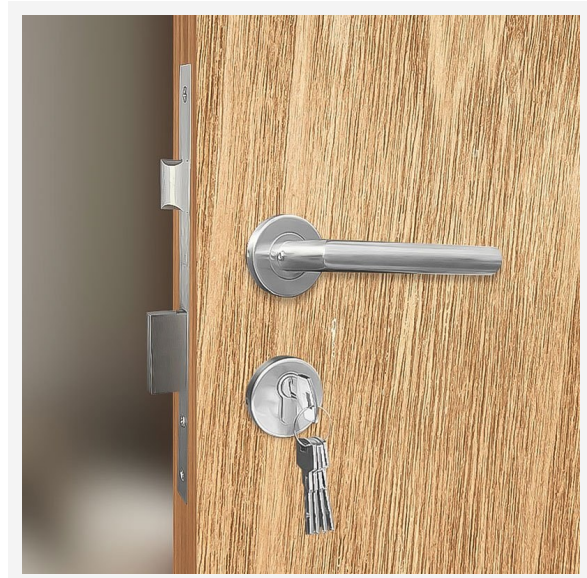

PRODUCTO

Moressco Kit Stylus Manija (KL 6015)

\$350.900

Precio Moressco

**PARA QUÉ SIRVE**

Kit completo de incrustar: manijón + cerradura + cilindro + llaves multipunto.

FICHA TÉCNICA**CARACTERÍSTICAS PRINCIPALES**

- Descripción KIT STYLUS MANIJA (KL 6015) Backset de 60 mm o 6 cm
- Cerradura de incrustar KL 60 S
- Cilindro C1100 – 60, llave – llave
- 5 llaves multipunto en latón Manija – Pomo Stylus

Cotizar este productoWhatsApp: wa.me/573189833888Web: <https://moressco.com/product/kit-moressco-kit-stylus-manija-kl-6015-kit-6015/>**GARANTÍA MORESSCO · SOPORTE +57 318 983 3888***De fábrica a tu hogar,
sin complicaciones.*