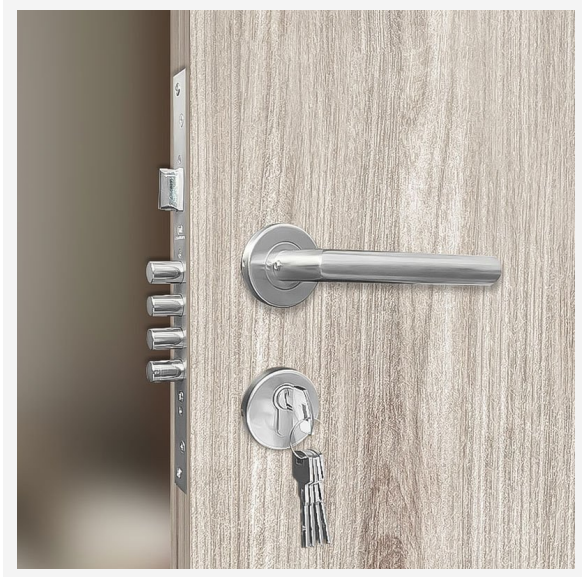

PRODUCTO

Moressco Kit Stylus Manija-4 (KL 6015-4)

\$363.900

Precio Moressco

**PARA QUÉ SIRVE**

Kit completo de incrustar: manijón + cerradura + cilindro + llaves multipunto.

FICHA TÉCNICA**CARACTERÍSTICAS PRINCIPALES**

- Descripción KIT STYLUS MANIJA (KL 6015) Backset de 60 mm o 6 cm
- Cerradura de incrustar KL 60 S
- Cilindro C1100 – 60, llave – llave
- 5 llaves multipunto en latón Manija – Pomo Stylus

Cotizar este productoWhatsApp: wa.me/573189833888Web: <https://moressco.com/product/kit-moressco-kit-stylus-manija-4-kl-6015-4-kit-6015-4/>**GARANTÍA MORESSCO · SOPORTE +57 318 983 3888***De fábrica a tu hogar,
sin complicaciones.*